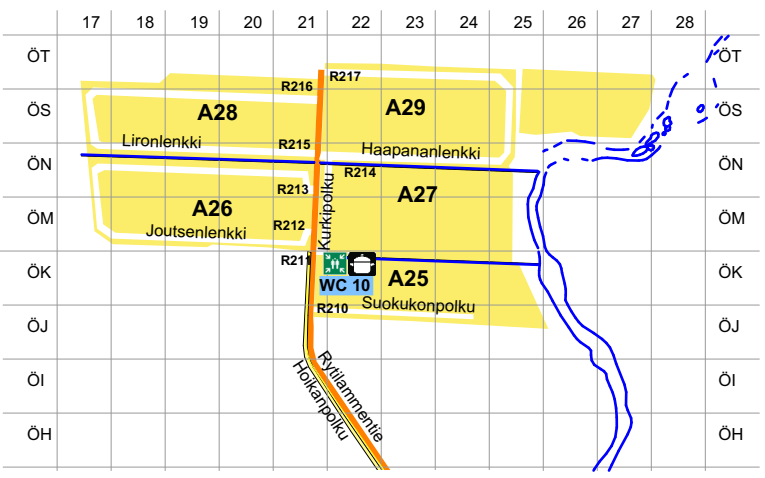

- A** Majoitusalue
- EA** Liikuntaesteiset / erityisr.
- ASLA** Asuntolinja-autot
- P** Pysäköinti
- MP** Mopoparkki
- Kokoonntumispaikka
- Paloasema
- Ensiapu
- Linja-autopsäkki
- Litramyynni
- WC** WC ja lasten pesupaikka
- TP** Tupakkapaikka
- Kenttämajoitus
- Metsämajoitus
- Pysäköintialueet
- Ajoväylät
- Ajourat
- Jalankulku
- Pohjaveden suoja-alue

Kajaani
Kuusamo
Pudasjärvi