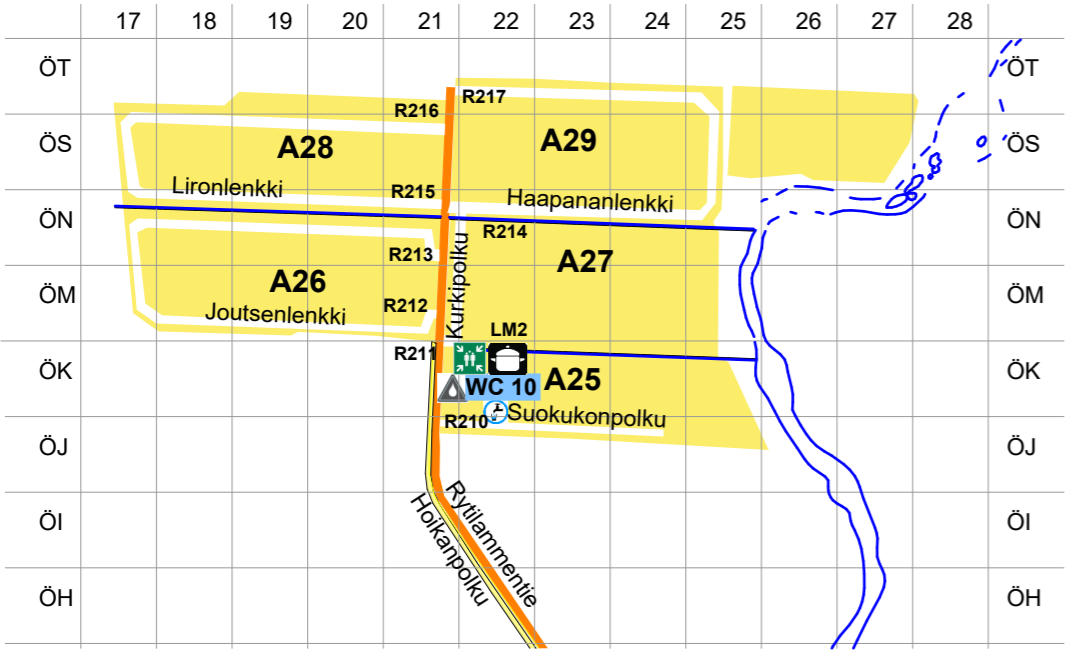

- A** Majoitusalue
- EA** Liikuntaesteiset / erityisr.
- ASLA** Asuntolinja-autot
- P** Pysäköinti
- MP** Mopoparkki
- Kokoontumispaikka
- Paloasema
- Ensiapu
- Linja-autopysäkki
- Litramyynti
- WC** WC ja lasten pesupaikka
- TP** Tupakkapaikka
- Juomavesi
- Harmaavesi
- Kenttämajoitus
- Metsämajoitus
- Pysäköintialueet
- Ajoväylät
- Ajourat
- Jalankulku
- Pohjaveden suoja-alue

Kajaani
Kuusamo
Pudasjärvi