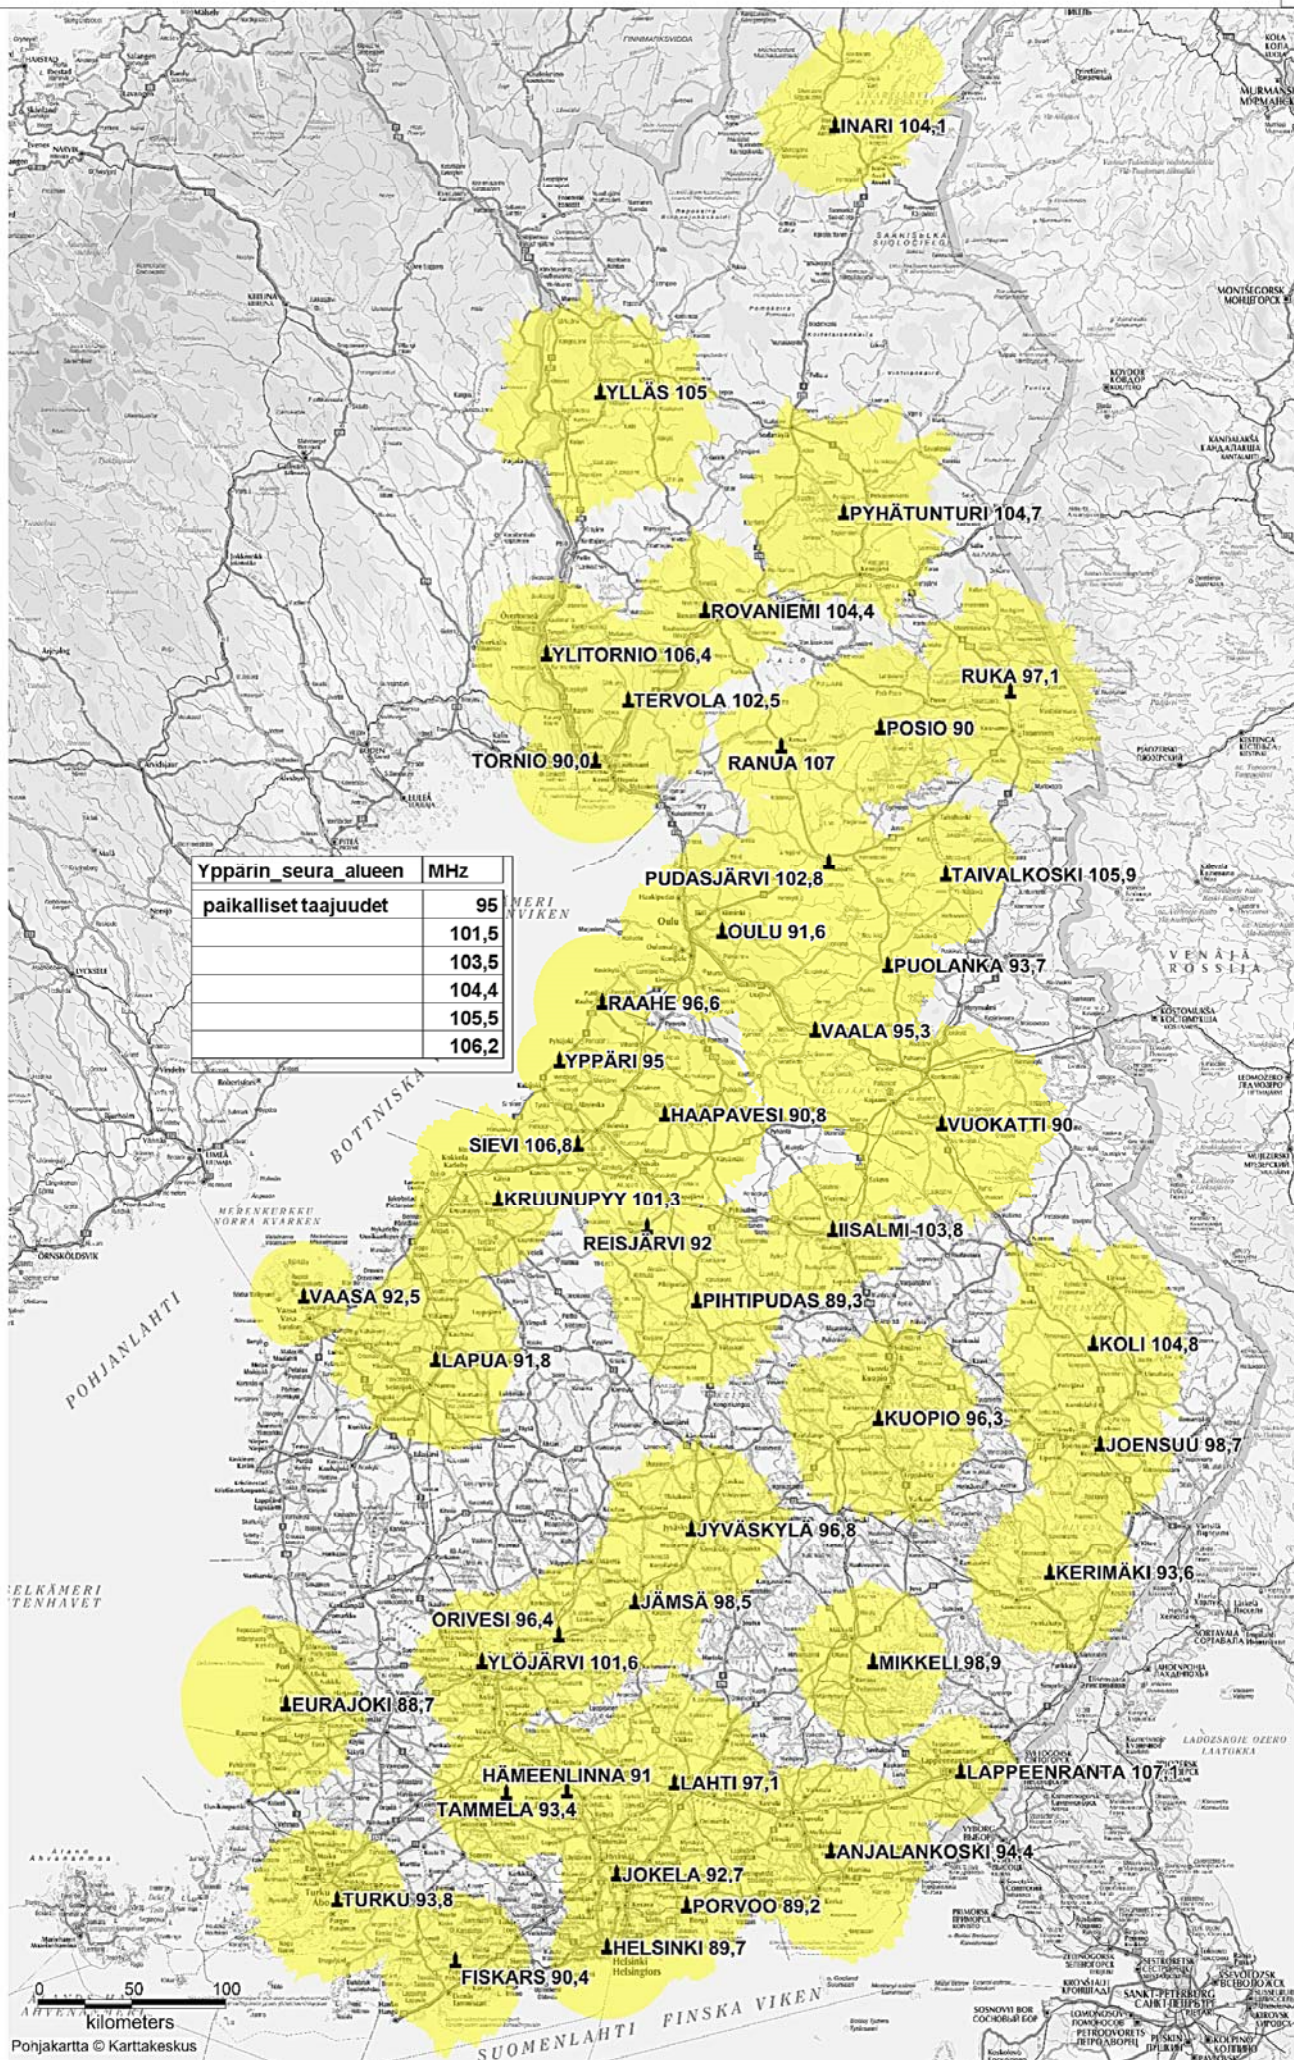

# SRK:n Kesäseurataradio 2014

Kohinarajoitteinen laskennallinen 48 dBuV/m väestöpeitto 4 733 000

Yppärin_seura alueen	MHz
paikalliset taajuudet	95
	101,5
	103,5
	104,4
	105,5
	106,2